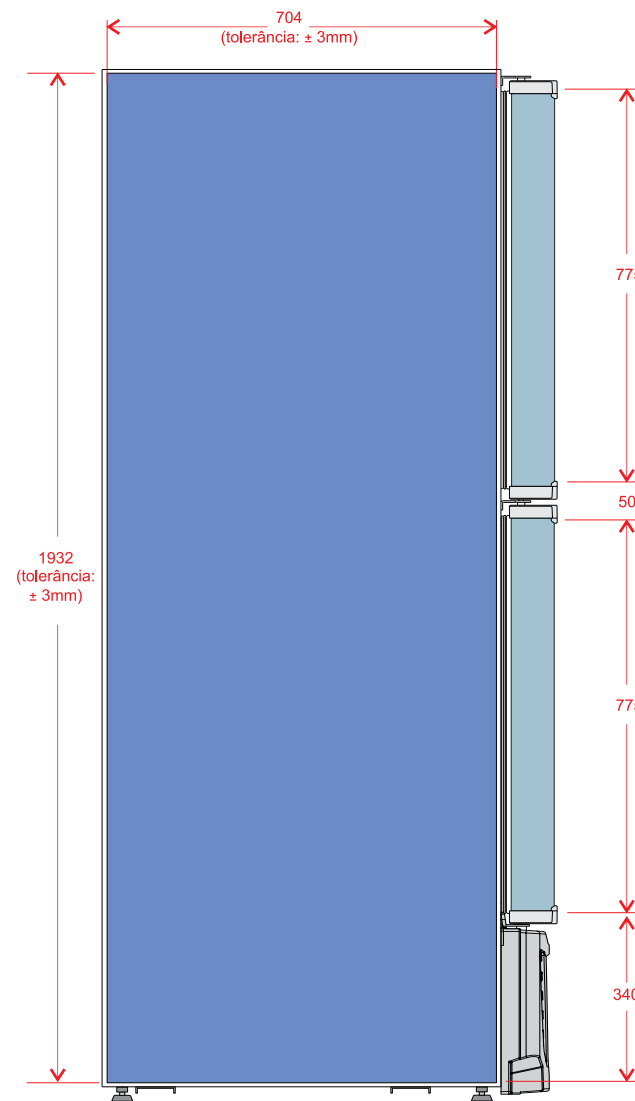

VISTA FRONTAL

ADESIVO PORTA SUPERIOR - ADESIVO 3M 2900
*** QUANDO SOLICITADO COLADO POR DENTRO**

ADESIVO PLANIFICADO DA PORTA INFERIOR

*** COLADO POR FORA**

*** 02 peças**

VISTA LATERAL

ADESIVO LATERAL - COLADO POR FORA

LEGENDA:

	ÁREA DO ADESIVO DO DISPLAY ILUMINADO
	ÁREA PARA TEXTO - DISPLAY ILUMINADO
	ÁREA DO ADESIVO LATERAL
	ÁREA DO ADESIVO DA PORTA
	ÁREA DE VISUALIZAÇÃO DO ADESIVO DA PORTA

*tolerância: na cota - Sempre acrescentar +10mm de sangra