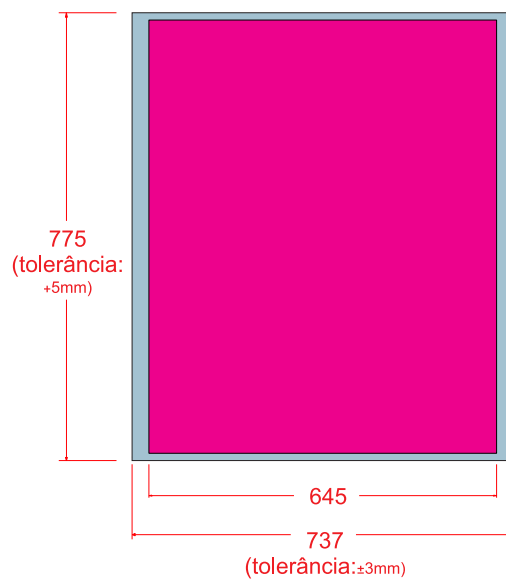

VISTA FRONTAL

ADESIVO PORTA SUPERIOR - ADESIVO 3M 2900
*** QUANDO SOLICITADO COLADO POR DENTRO**

ADESIVO PLANIFICADO DA PORTA INFERIOR

*** COLADO POR FORA**

*** 02 peças**

VISTA LATERAL

ADESIVO LATERAL - COLADO POR FORA

LEGENDA:

	ÁREA DO ADESIVO DO DISPLAY ILUMINADO
	ÁREA PARA TEXTO - DISPLAY ILUMINADO
	ÁREA DO ADESIVO LATERAL
	ÁREA DO ADESIVO DA PORTA
	ÁREA DE VISUALIZAÇÃO DO ADESIVO DA PORTA

*tolerância: na cota - Sempre acrescentar +10mm de sangra