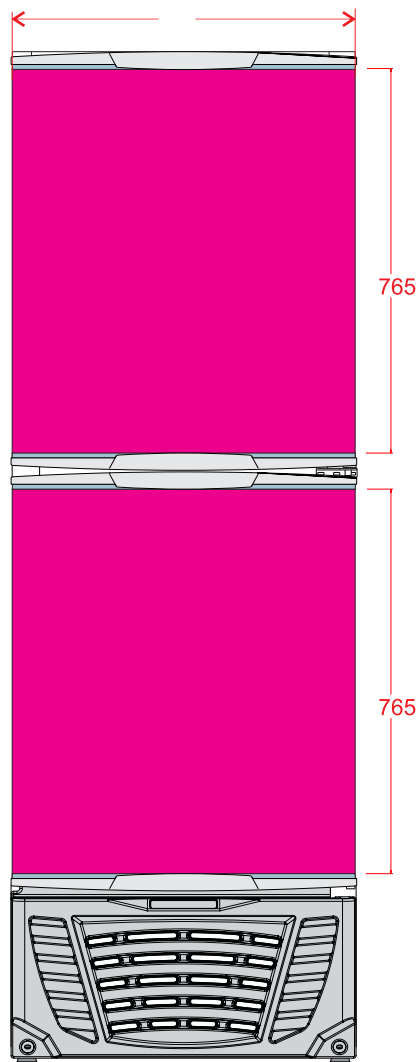

VISTA FRONTAL

ADESIVO PORTA SUPERIOR - ADESIVO 3M 2900
*** QUANDO SOLICITADO COLADO POR DENTRO**

ADESIVO PLANIFICADO DA PORTA INFERIOR

*** COLADO POR FORA**

*** 02 peças**

VISTA LATERAL

ADESIVO LATERAL - COLADO POR FORA

LEGENDA:

	ÁREA DO ADESIVO DO DISPLAY ILUMINADO
	ÁREA PARA TEXTO - DISPLAY ILUMINADO
	ÁREA DO ADESIVO LATERAL
	ÁREA DO ADESIVO DA PORTA
	ÁREA DE VISUALIZAÇÃO DO ADESIVO DA PORTA

*tolerância: na cota - Sempre acrescentar +10mm de sangra