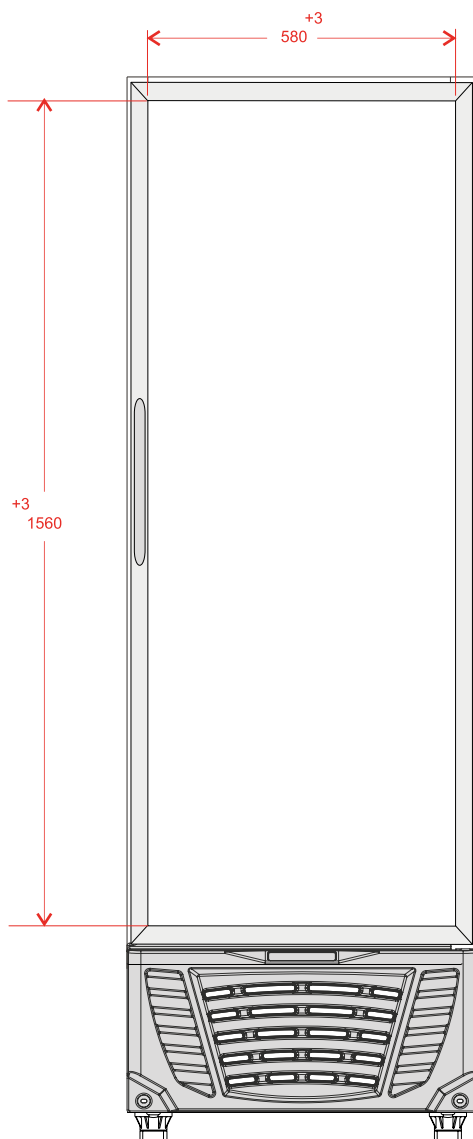

VISTA FRONTAL

ADESIVO PORTA - ADESIVO 3M 2900

*PODERÁ SER COLADO DENTRO

DA PORTA - ADESIVO 3M 2900

VISTA LATERAL

ADESIVO LATERAL - COLADO POR FORA

LEGENDA:

	ÁREA DO ADESIVO LATERAL
	ÁREA DO ADESIVO DA PORTA / TESTEIRA

*tolerância: na cota - Sempre acrescentar +10mm de sangra

Atualizado em 13/03/13