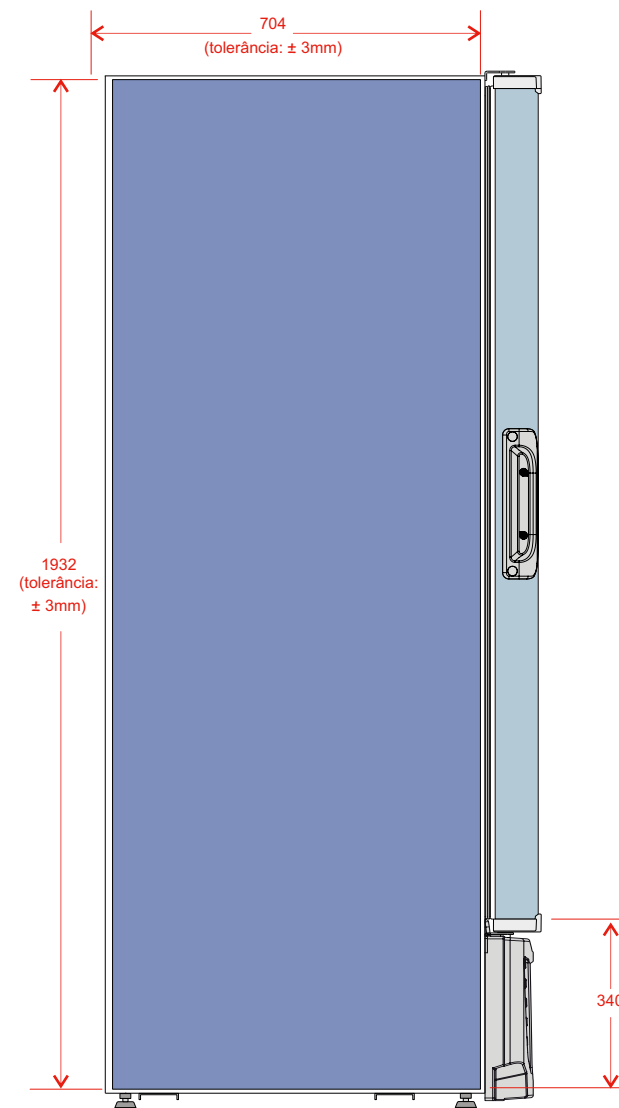

VISTA FRONTAL

**ADESIVO PLANIFICADO DA PORTA INFERIOR
*COLADO POR FORA**

VISTA LATERAL

ADESIVO LATERAL - COLADO POR FORA

LEGENDA:

	ÁREA DO ADESIVO LATERAL
	ÁREA DO ADESIVO DA PORTA
	ÁREA DE VISUALIZAÇÃO DO ADESIVO DA PORTA

*tolerância: na cota - Sempre acrescentar +10mm de sangra
Atualizado em 14/03/2014