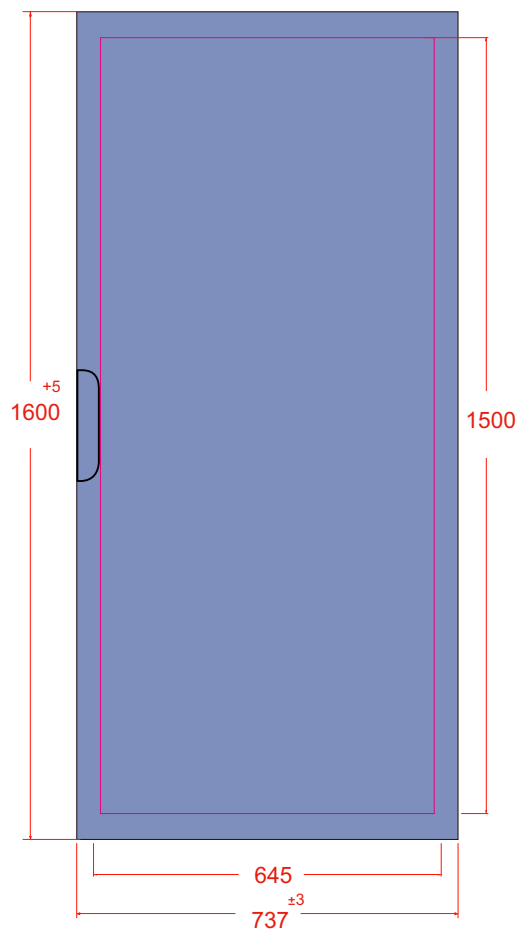

VISTA FRONTAL

**ADESIVO PLANIFICADO DA PORTA INFERIOR
*COLADO POR FORA**

VISTA LATERAL

ADESIVO LATERAL - COLADO POR FORA

LEGENDA:

	ÁREA DO ADESIVO LATERAL
	ÁREA DO ADESIVO DA PORTA
	ÁREA DE VISUALIZAÇÃO DO ADESIVO DA PORTA

*tolerância: na cota - Sempre acrescentar +10mm de sangra
Atualizado em 14/03/2014