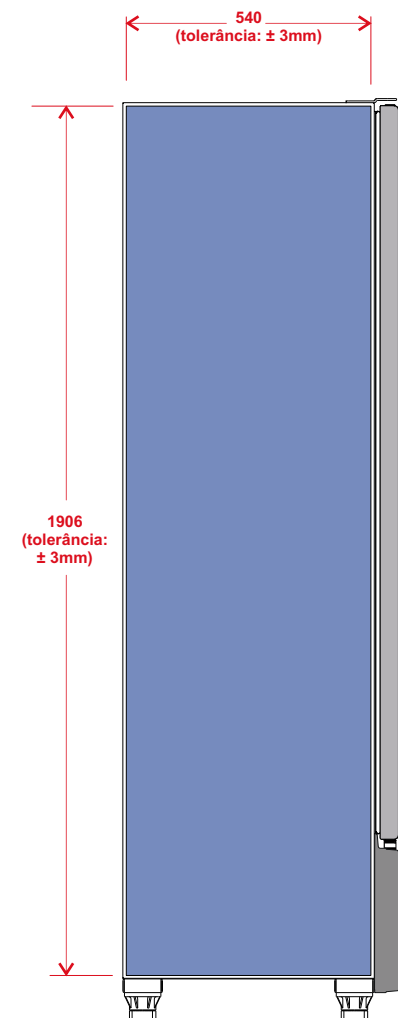

GRVC - Adesivo

ADESIVO TESTEIRA / PORTA (somente quando solicitado)
 - SEMPRE DEVERÁ SER COLADO POR
 DENTRO DA PORTA - ADESIVO 3M BR 2900

VISTA FRONTAL

VISTA LATERAL

ADESIVO LATERAL - COLADO POR FORA

Adesivo testeira	GRVC-1450 - 3 unidades
GRVC-450 - 1 unidade	GRVC-1950 - 4 unidades
GRVC-950 - 2 unidades	GRVC-2500 - 5 unidades

LEGENDA:

	ÁREA DO ADESIVO DA TESTEIRA
	ÁREA DO ADESIVO LATERAL
	ÁREA DO ADESIVO DA PORTA

*tolerância: na cota - Sempre acrescentar +10mm de sangra
 Atualizado em 25/05/2015