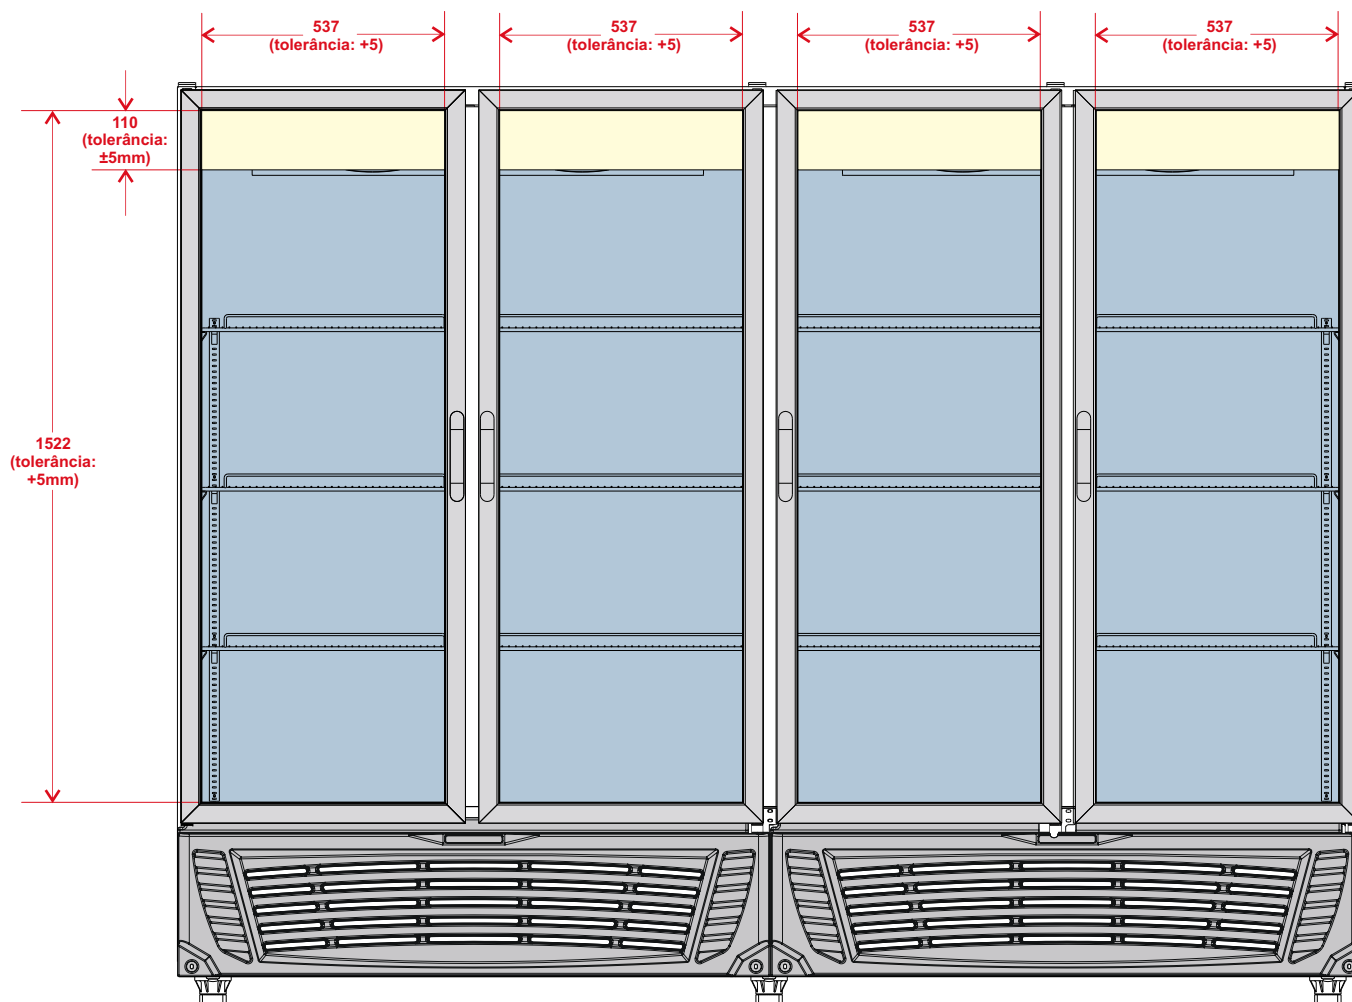

GRVC - Adesivo

ADESIVO TESTEIRA / PORTA (somente quando solicitado)
 - SEMPRE DEVERÁ SER COLADO POR
 DENTRO DA PORTA - ADESIVO 3M BR 2900

VISTA FRONTAL

VISTA LATERAL

ADESIVO LATERAL - COLADO POR FORA

Adesivo testeira	GRVC-1450 - 3 unidades
GRVC-450 - 1 unidade	GRVC-1950 - 4 unidades
GRVC-950 - 2 unidades	GRVC-2500 - 5 unidades

LEGENDA:

	ÁREA DO ADESIVO DA TESTEIRA
	ÁREA DO ADESIVO LATERAL
	ÁREA DO ADESIVO DA PORTA

*tolerância: na cota - Sempre acrescentar +10mm de sangra
 Atualizado em 25/05/2015