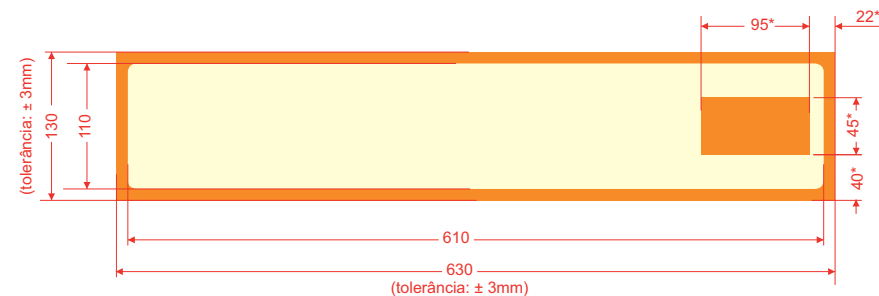

VISTA FRONTAL

ADESIVO PORTA - somente quando solicitado
***SEMPRE DEVERÁ SER COLADO POR DENTRO DA PORTA - ADESIVO 3M Br2900**

VISTA LATERAL

ADESIVO LATERAL - COLADO POR FORA

ADESIVO DISPLAY - PLANIFICADO

- COLADO POR FORA
***Não recorta, somente para posicionar layout**

LEGENDA:

	ÁREA DO ADESIVO DO DISPLAY ILUMINADO
	ÁREA PARA TEXTO - DISPLAY ILUMINADO
	ÁREA DO ADESIVO LATERAL
	ÁREA DO ADESIVO DA PORTA (quando houver)

*tolerância: na cota - Sempre acrescentar +10mm de sangra
 Atualizado em 25/05/2015