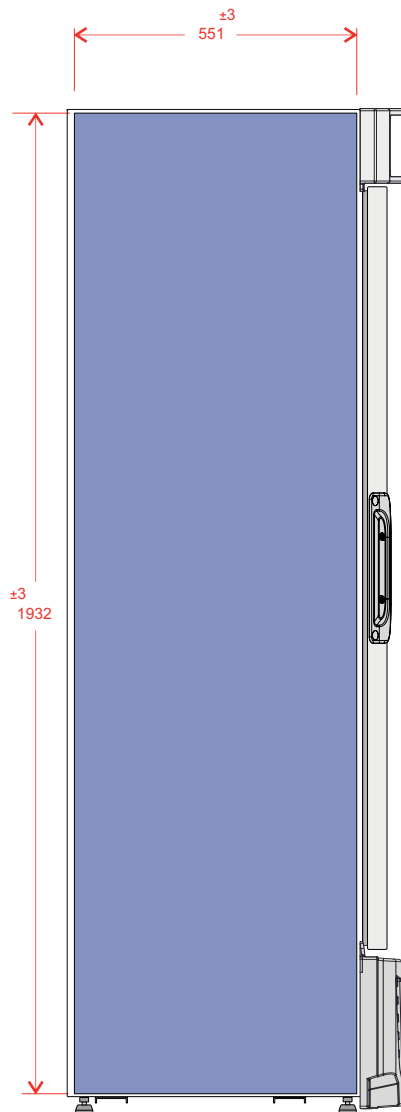

VISTA FRONTAL

ADESIVO PORTA - somente quando solicitado
***SEMPRE DEVERÁ SER COLADO POR DENTRO DA PORTA - ADESIVO 3M Br2900**

VISTA LATERAL

ADESIVO LATERAL - COLADO POR FORA

ADESIVO DISPLAY - PLANIFICADO

- COLADO POR FORA
***Não recorta, somente para posicionar layout**

LEGENDA:

	ÁREA DO ADESIVO DO DISPLAY ILUMINADO
	ÁREA PARA TEXTO - DISPLAY ILUMINADO
	ÁREA DO ADESIVO LATERAL
	ÁREA DO ADESIVO DA PORTA (quando houver)

*tolerância: na cota - Sempre acrescentar +10mm de sangra
 Atualizado em 25/05/2015