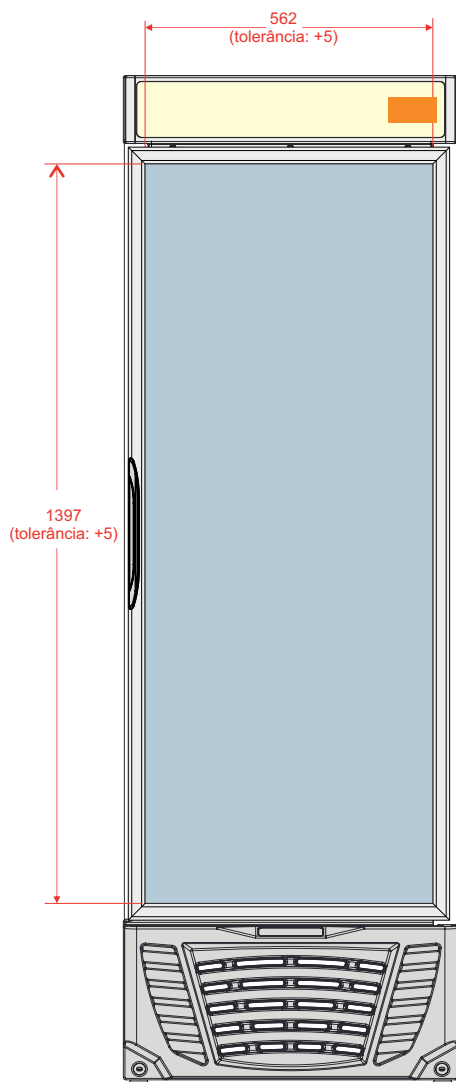

VISTA FRONTAL

ADESIVO PORTA - somente quando solicitado
***SEMPRE DEVERÁ SER COLADO POR DENTRO DA PORTA - ADESIVO 3M Br2900**

VISTA LATERAL

ADESIVO LATERAL - COLADO POR FORA

ADESIVO DISPLAY - PLANIFICADO

- COLADO POR FORA
***Não recorta, somente para posicionar layout**

LEGENDA:

	ÁREA DO ADESIVO DO DISPLAY ILUMINADO
	ÁREA PARA TEXTO - DISPLAY ILUMINADO
	ÁREA DO ADESIVO LATERAL
	ÁREA DO ADESIVO DA PORTA (quando houver)

*tolerância: na cota - Sempre acrescentar +10mm de sangra
 Atualizado em 25/05/2015